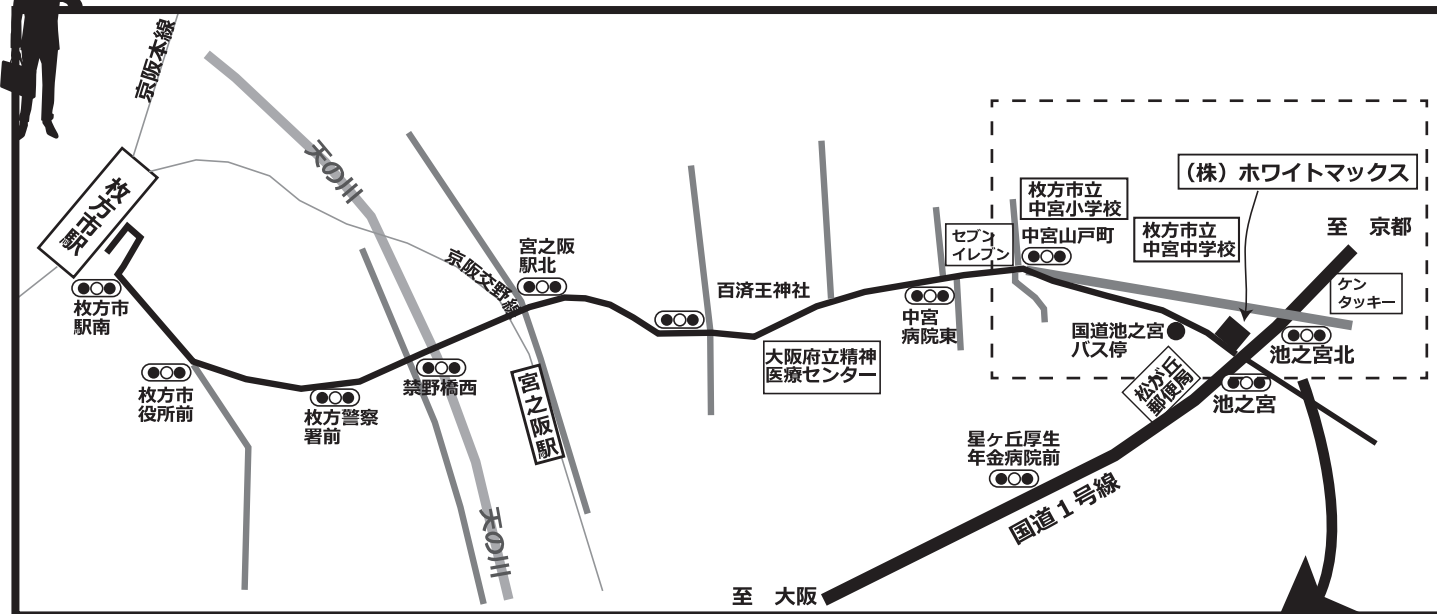

# アクセス方法

拡大図

## お車で大阪方面からお越しの場合

国道1号線 池之宮交差点を左折後すぐ右手が入口です。

## お車で京都方面からお越しの場合

国道1号線 池之宮北交差点を右折し、中宮山戸町交差点をUターンのように左折、300m先左手が入口です。

※池之宮交差点は京都方面からは右折禁止です。

## バスでお越しの場合

京阪 枚方市駅南口①番乗り場よりご乗車「国道池之宮」バス停下車国道1号線方向へ50m程歩いて左手が入口です。どのバスにご乗車頂いても「国道池之宮」は通ります。

※大型貨物は別ルートになります。

- ・会社入口より階段下のインターホンまでお進みください
- ・階段下のインターホンを押してください。(受付が対応させていただきます。)
- ・インターホンから玄関(2F)へ階段をお上がりください。