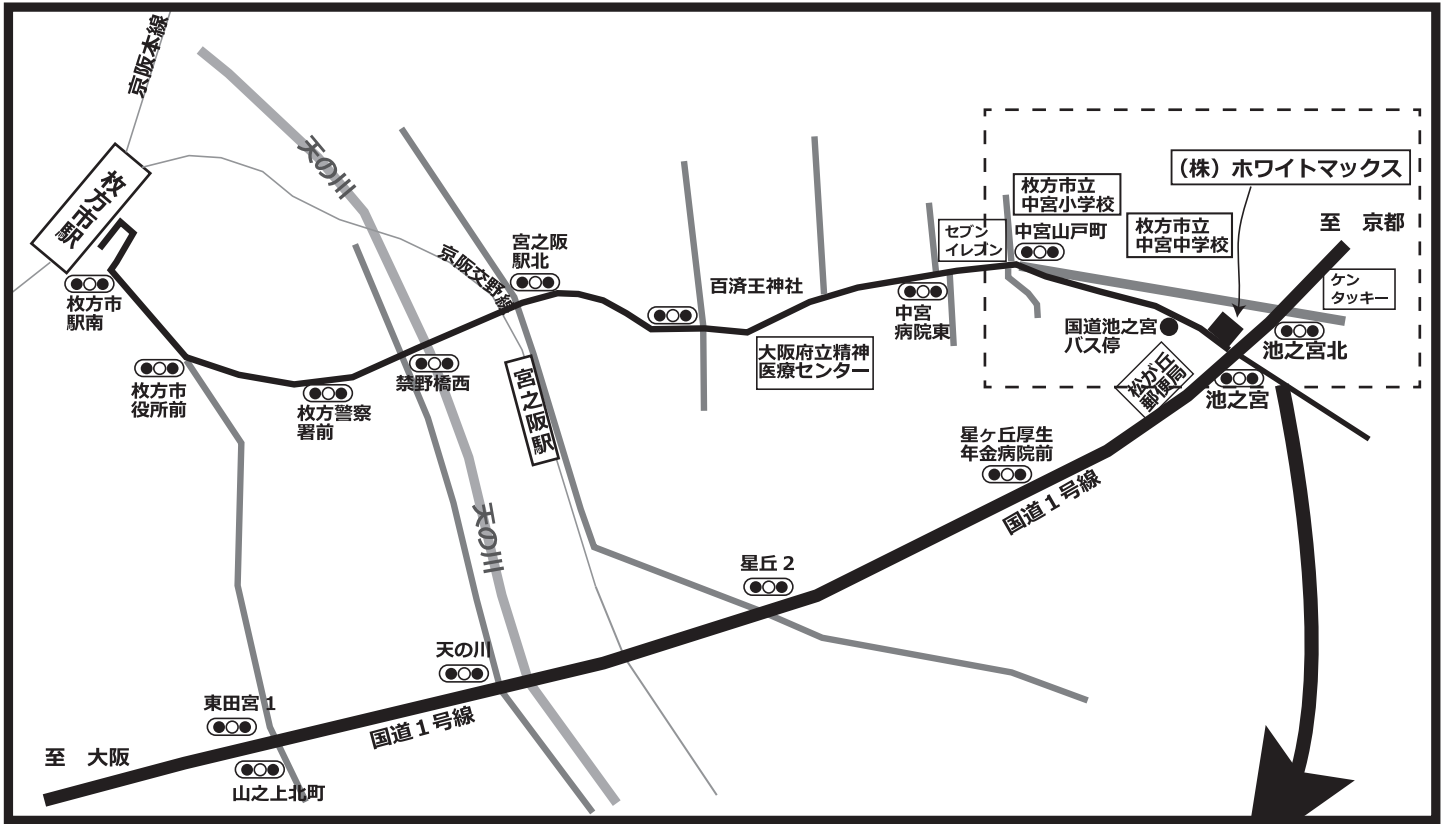

# 大型貨物 アクセス方法

拡大図

## 大阪方面からお越しの場合

国道1号線 池之宮交差点を左折後すぐ右手が入口です。

## 京都方面からお越しの場合

国道1号線を大阪方面へ、天の川の信号を越えて左に寄り、国道1号線を降りてすぐの信号を右折、東田宮1の信号を右折して、1号線に再び入り京都方面へ、池之宮交差点を左折後すぐ右手が入口です。

※池之宮交差点は京都方面からは右折禁止です。

物流受付は、  
門の正面1F  
右端になります。